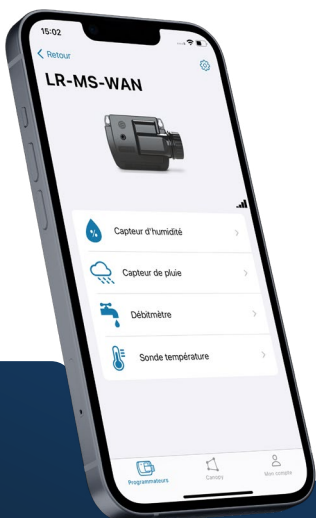

LR-MS-WAN

Module sonde LoRaWAN™ à pile

Arrosage automatisé

Adaptez votre arrosage grâce aux données de vos sondes et automatisez vos actions via la plateforme MySOLEM.

Sonde de température

Grâce à son entrée dédiée température (LR-MS4-WAN uniquement), gérez votre arrosage en déterminant les températures idéales d'arrosage pour vos plantes.

Humidité du sol

Grâce aux 3 entrées non dédiées, installez une ou plusieurs sondes d'humidité sur votre produit puis contrôlez et irriguez vos plantes en fonction de leur besoin.

Réseau LoRaWAN™

Le LR-MS-WAN fonctionne avec un abonnement data sur réseau public Orange et sans abonnement sur réseau privé Requea : son installation ne requiert pas de passerelle SOLEM. Pour tout autre réseau, n'hésitez pas à nous contacter pour une étude de compatibilité.

Synchronisation des données

Réseau privé : 2 acquisitions de données des sondes / 1 synchronisation plateforme par heure.

Réseau public Orange : 4 acquisitions de données des sondes / 2 synchronisations plateforme par jour.

Pour tout autre réseau, contactez-nous pour une étude de compatibilité.

TESTEZ LA SIMPLICITÉ

Programmez votre irrigation avec l'app MySOLEM.
Gratuite & optimisée pour la plupart des appareils.