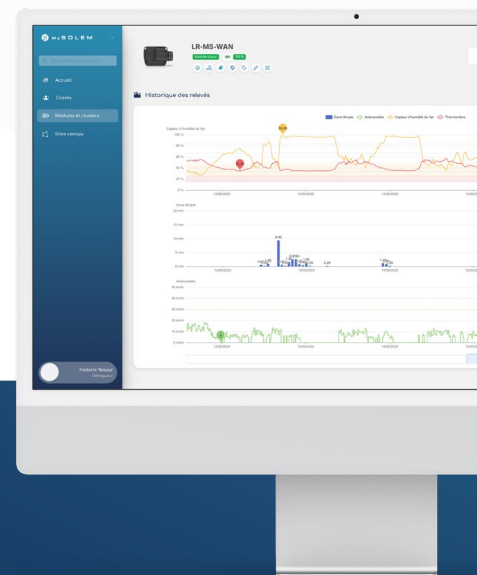

Adaptez votre arrosage grâce aux données de vos sondes et automatisez vos actions via la plateforme MySOLEM.

Sonde de température

Grâce à son entrée dédiée température (LR-MS4-WAN uniquement), gérez votre arrosage en déterminant les températures idéales d'arrosage pour vos plantes.

Humidité du sol

Grâce aux 3 entrées non dédiées, installez une ou plusieurs sondes d'humidité sur votre produit puis contrôlez et irriguez vos plantes en fonction de leur besoin.

Réseau LoRaWAN™

Le LR-MS-WAN fonctionne avec un abonnement data sur réseau public Orange et sans abonnement sur réseau privé Requea : son installation ne requiert pas de passerelle SOLEM. Pour tout autre réseau, n'hésitez pas à nous contacter pour une étude de compatibilité.

Synchronisation des données

Réseau privé : 2 acquisitions de données des sondes / 1 synchronisation plateforme par heure.

Réseau public Orange : 4 acquisitions de données des sondes / 2 synchronisations plateforme par jour.

Pour tout autre réseau, contactez-nous pour une étude de compatibilité.

TESTEZ LA SIMPLICITÉ

Programmez votre irrigation avec l'app MySOLEM.
Gratuite & optimisée pour la plupart des appareils.

Pour les professionnels, découvrez plus de fonctionnalités sur notre plateforme gratuite **MySOLEM.com**.